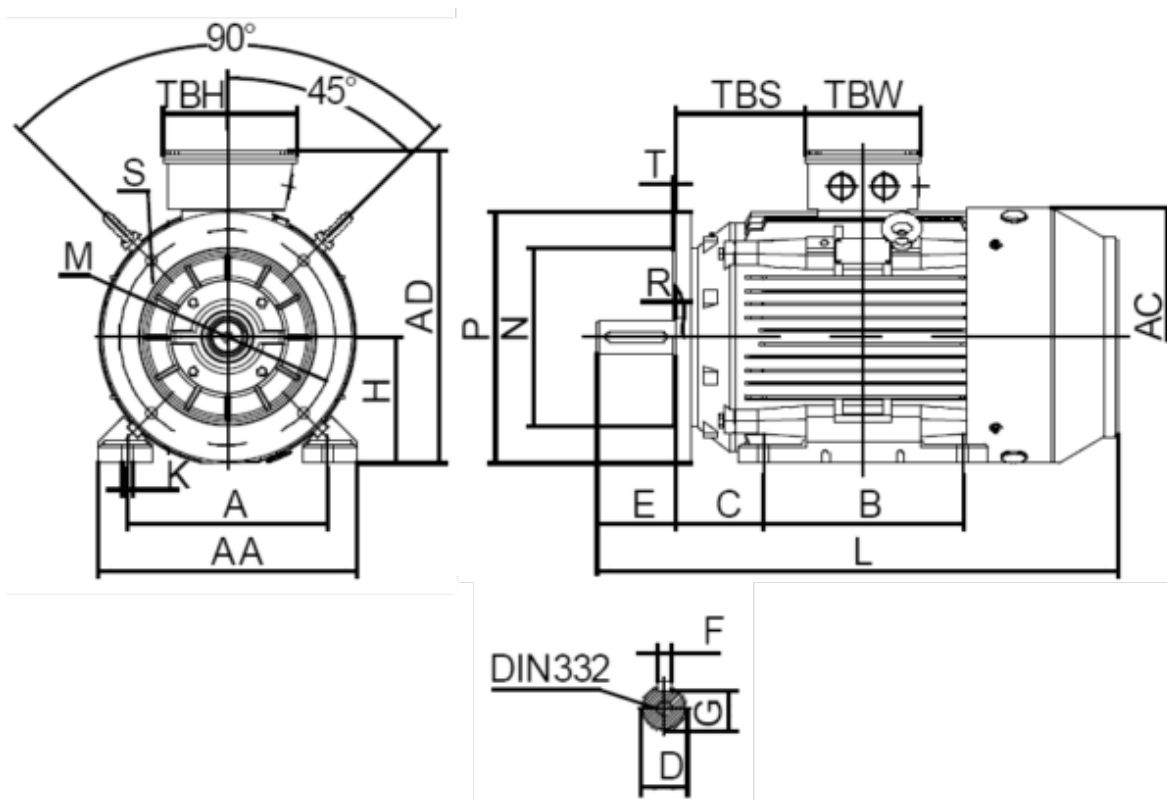

Varenummer: 250302200427
 Beskrivelse: Kleedrive T3C 180L-4 22.0KW 1400 o/min
 3x400/690V 50HZ IP55 B35 Eff=93%

Mål

A = 279	F = 14	TBW = 162
AA = 354	G = 42.5	
AC = Ø360	H = 180	
AD = 445	HD = 265	
B = 279	K = Ø15	
C = 121	L = 725	
D = Ø48	TBH = 187	
E = 110	TBS = 180	